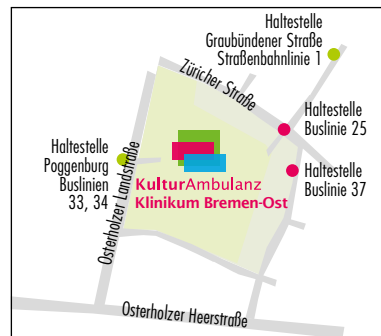

GESUNDHEIT NORD
KLINIKVERBUND BREMEN

[facebook.de/KulturAmbulanz](https://www.facebook.de/KulturAmbulanz)

Haus im Park

Krankenhaus
Museum

Galerie im Park